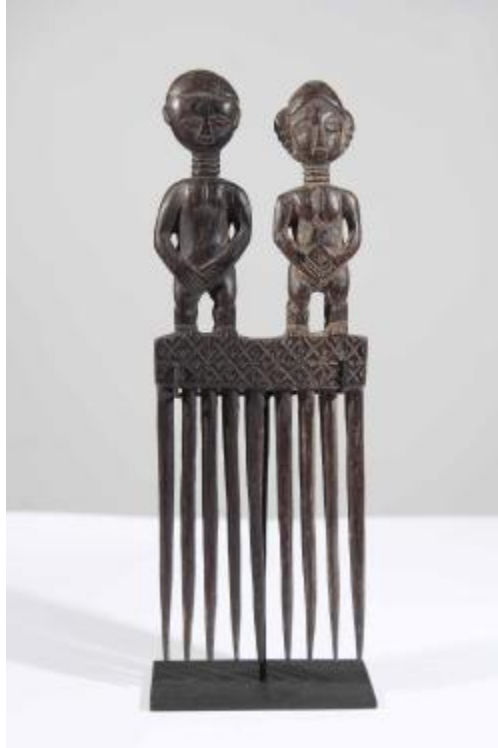

Peigne africain baoulé de Côte d'Ivoire en bois 2013-9-147

Référence :45

Critères associés :

Ethnies : Baoule / baule

Pays : Côte d'Ivoire

Tranches de prix : moins de 50 euro

Descriptif :

Peigne africain baoulé de Côte d'Ivoire en bois sur socle en métal - hauteur:24cm largeur:8,5cm épaisseur : 0,8cm - Age : +/- 30 ans