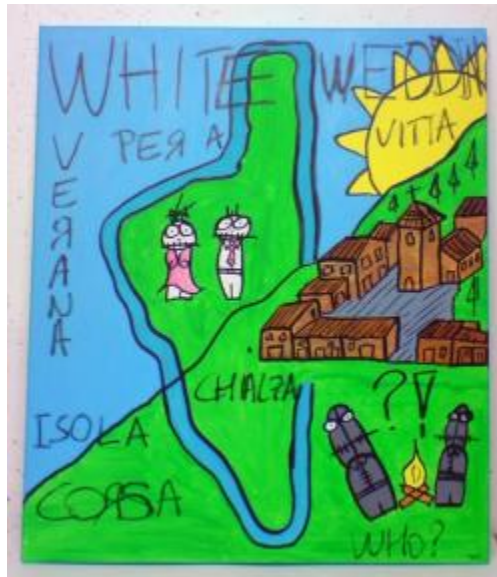

MOFI - WHiTe WeDDiNG SPe

Référence :130

Critères associés :

Tranches de prix : de 50 à 100 euro

Descriptif :

WHiTe WeDDiNG SPe de MOFI.

Acrylique sur toile sur châssis 80x60cm

[Lien vers la fiche du produit](#)