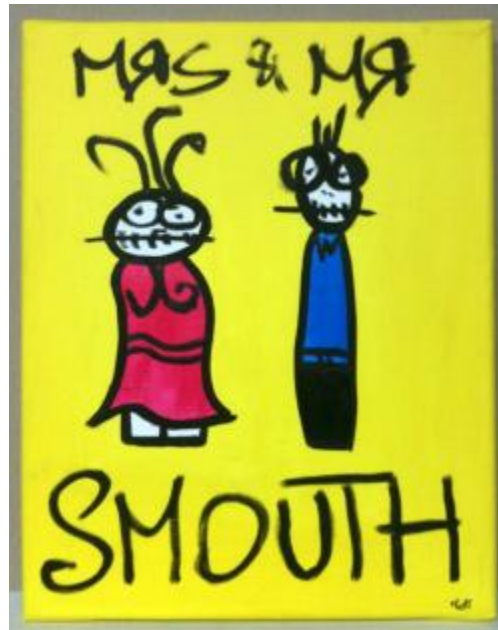

MOFI - MrS and Mr SMouTH 2

Référence :38

Descriptif :

Acrylique sur toile sur châssis 24x30cm

[Lien vers la fiche du produit](#)