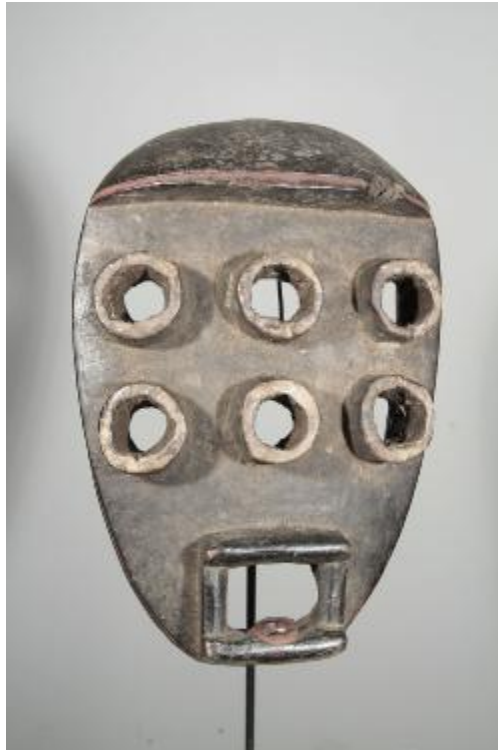

## Masque africain Grebo de Cote d'Ivoire 10-404

**Référence :**75

**Critères associés :**

*Ethnies :* Grebo

*Pays :* Côte d'Ivoire

*Tranches de prix :* de 50 à 100 euro

**Descriptif :**

**Masque africain Grebo de Côte d'Ivoire** en bois - hauteur: 27 cm largeur: 18 cm profondeur: 7,5 cm - livré sans socle - Age : +/- 30 ans

Les **Grebo**, contrairement aux autres peuples vivant au Libéria, les **Grebo** ne sont pas structurés à travers la société Poro. Ils sont gouvernés par un chef, nommé Bodio, qui vit totalement isolé du monde extérieur. Les **masques Grebo** se reconnaissent grâce à leur long nez placé entre une ou deux paires d'yeux tubulaires. Comme ces **masques** possèdent une ou plusieurs paires d'yeux, il est possible qu'ils incarnent des ancêtres.