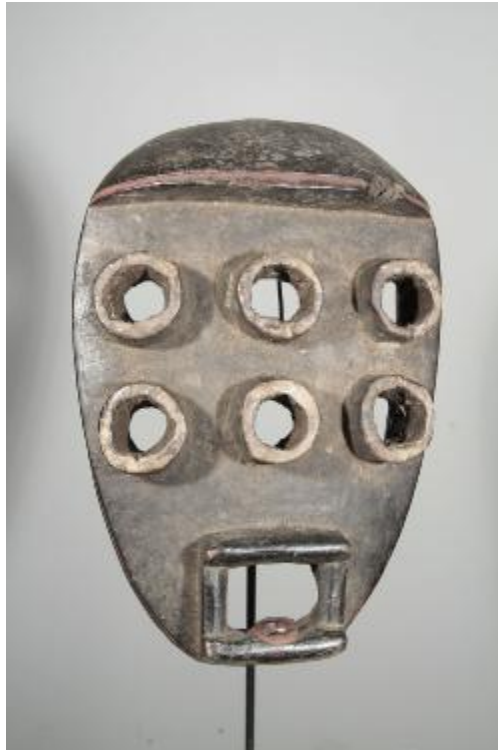

Masque africain Grebo de Cote d'Ivoire 10-404

Référence :75

Critères associés :

Ethnies : Grebo

Pays : Côte d'Ivoire

Tranches de prix : de 50 à 100 euro

Descriptif :

Masque africain Grebo de Côte d'Ivoire en bois - hauteur: 27 cm largeur: 18 cm profondeur: 7,5 cm - livré sans socle - Age : +/- 30 ans

Les **Grebo**, contrairement aux autres peuples vivant au Libéria, les **Grebo** ne sont pas structurés à travers la société Poro. Ils sont gouvernés par un chef, nommé Bodio, qui vit totalement isolé du monde extérieur. Les **masques Grebo** se reconnaissent grâce à leur long nez placé entre une ou deux paires d'yeux tubulaires. Comme ces **masques** possèdent une ou plusieurs paires d'yeux, il est possible qu'ils incarnent des ancêtres.